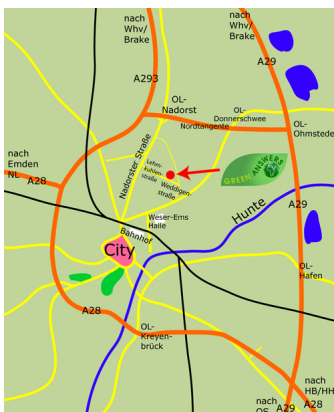

Wegbeschreibung:

Aus Richtung **Bremen** über die Autobahn A28 bis zum Autobahnkreuz Ost. Dort in Richtung Wilhelmshaven (A29) bis zur Abfahrt Ohmstede. Auf der Nordtangente L865n nehmen Sie die Abfahrt Nadorst in Richtung Innenstadt. Auf der Nadorster Straße bleiben Sie ca. 1,3 km und biegen links in die Lehmkuhlenstraße. Im weiteren Verlauf münden Sie in die Weddigenstraße. Auf der linken Seite erreichen Sie unser Büro.

Aus Richtung **Emden/Leer** über die Autobahn A28 bis zur Anschlußstelle Oldenburg West. Dort wechseln Sie von der A28 auf die A 293 in Richtung Wilhelmshaven. Nach ca. 3 km wechseln Sie auf die Nordtangente L865n und nehmen die nächste Abfahrt Nadorst. Richtung Innenstadt fahren Sie auf der Nadorster Straße ca. 1,3 km und biegen dann links in die Lehmkuhlenstraße. Im weiteren Verlauf münden Sie in die Weddigenstraße. Auf der linken Seite erreichen Sie unser Büro.

Aus Richtung **Wilhelmshaven** verlassen Sie an der Anschlußstelle Oldenburg Nord die A 29 in Richtung Emden (A 293). Nach ca. 5 km wechseln Sie auf die Nordtangente L865n und nehmen die Abfahrt Nadorst. Richtung Innenstadt fahren Sie auf der Nadorster Straße ca. 1,3 km und biegen dann links in die Lehmkuhlenstraße. Im weiteren Verlauf münden Sie in die Weddigenstraße. Auf der linken Seite erreichen Sie unser Büro.